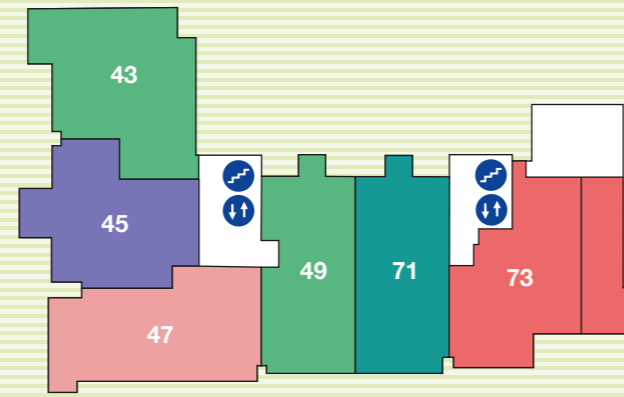

RÉSIDENCE WIJNGAERDE

PARKFACILITEITEN

-  Afvalcontainers | Umweltstraße
-  Trappenhuis | Treppen
-  Lift

APPARTEMENTEN

-  Bordeaux 4
-  Bordeaux Comfort 4
-  Bordeaux Wellness 4
-  Champagne 4
-  Champagne 6
-  Champagne Wellness 6
-  Herritage Wellness 4
-  Medoc Wellness 6
-  Pomerol Wellness 4

3e verdieping

2e verdieping

1e verdieping