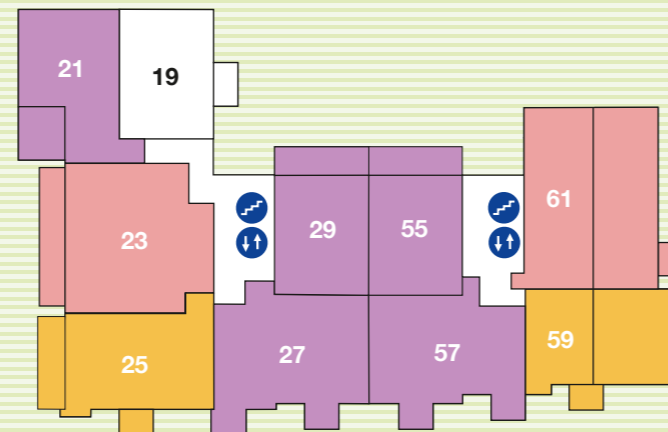

RÉSIDENCE WIJNGAERDE

PARKFACILITEITEN

-  Afvalcontainers | Umweltstraße
-  Trappenhuis | Treppen
-  Lift

APPARTEMENTEN

-  Bordeaux 4
-  Bordeaux Comfort 4
-  Bordeaux Wellness 4
-  Champagne 4
-  Champagne 6
-  Champagne Wellness 6
-  Herritage Wellness 4
-  Medoc Wellness 6
-  Pomerol Wellness 4

3e verdieping

2e verdieping

1e verdieping