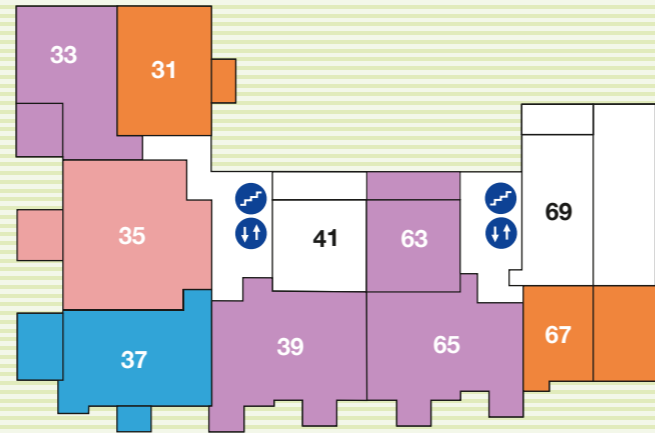

RÉSIDENCE WIJNGAERDE

PARKFACILITEITEN

-  Afvalcontainers | Umweltstraße
-  Trappenhuis | Treppen
-  Lift

APPARTEMENTEN

-  Bordeaux 4
-  Bordeaux Comfort 4
-  Bordeaux Wellness 4
-  Champagne 4
-  Champagne 6
-  Champagne Wellness 6
-  Herritage Wellness 4
-  Medoc Wellness 6
-  Pomerol Wellness 4

3e verdieping

2e verdieping

1e verdieping